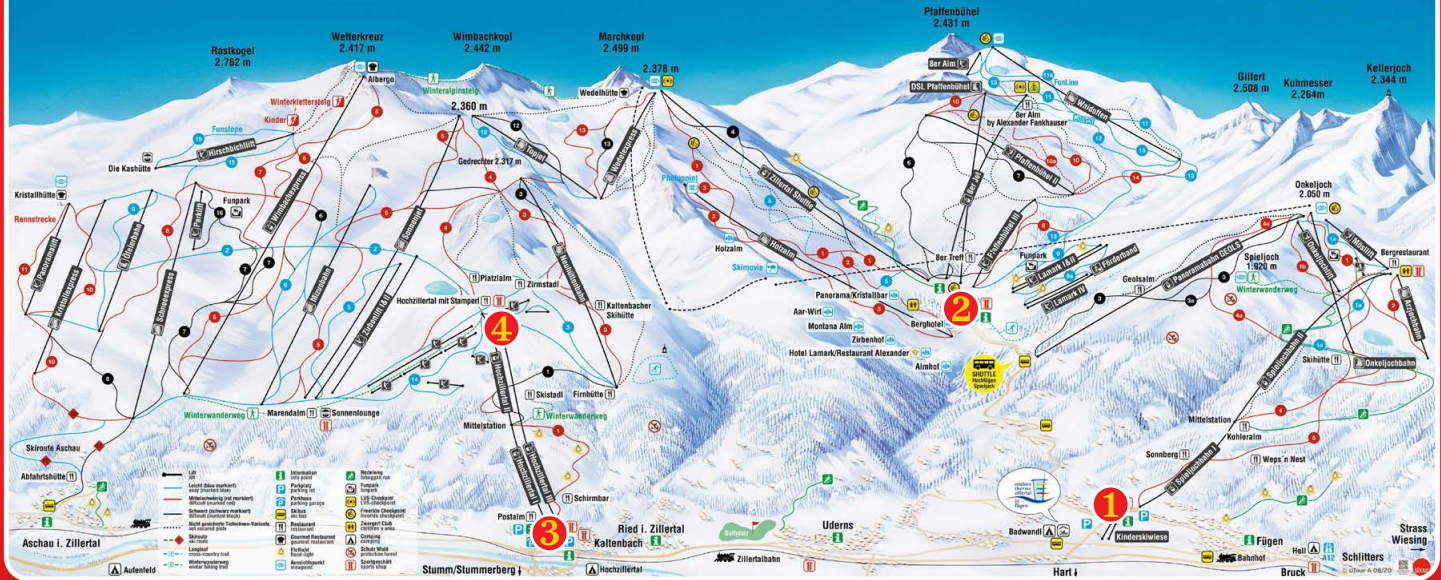

Hochzillertal-Kaltenbach

Hochfügen

Spieljoch

BUCHUNGSTELLEN SKISCHULE UND SKIVERLEIH

- **1 FÜGEN HAUPTBÜRO:** Hochfügenerstr. 65 · 6263 Fügen, 50 m unterhalb der Spieljochbahn-Talstation, Tel. +43 5288 63385
- **2 HOCHFÜGEN HAUPTBÜRO:** Hotel Almhof, Hochfügen 30 · 6264 Fügenberg, Tel. +43 (0) 5280 / 211-50
- **3 SPORT STOCK SERVICEPARTNER KALTENBACH**
  Sport Stock, Talstation
- **4 SPORT STOCK SERVICEPARTNER HOCHZILLERTAL**
  Sport Stock, Bergstation